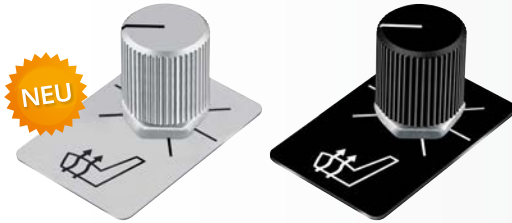

carbaset Bike

Nachrüstset für einen Sitz

Heizmatte mit einer elektrischen Steuerung für extreme Witterung. Bei Erreichen der eingestellten Temperatur wird die Stromaufnahme reduziert und dadurch das Temperaturniveau gehalten. Der Schalter ist spritzwassergeschützt, die Heizmatten sind feuchtigkeitsgeschützt. Der Drehknopf des carbaset Bike Comfort bietet einen hohen Bedienkomfort, auch mit Handschuhen.

Lieferumfang: 1 x carbomesh Bike (optional 2. Heizmatte), 1 x carbocontrol Bike, 1 x Einbauanleitung.

carbaset Bike Comfort-Schalter mit Skalen-Scheibe
Durchmesser: 12 mm, Bohrungsdurchmesser: 7mm
Einbautiefe: 25mm