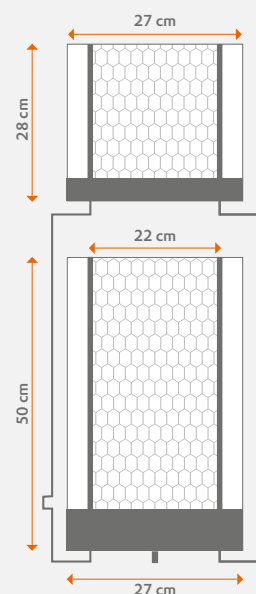

0-2 Ausschnitte quer

Technische Daten:

Spannung 12 Volt

Leistung 55 Watt

Strom 4,6 Ampere

Schutzklasse III

carbomesh 28 s

28 x 50 cm Querabspannung