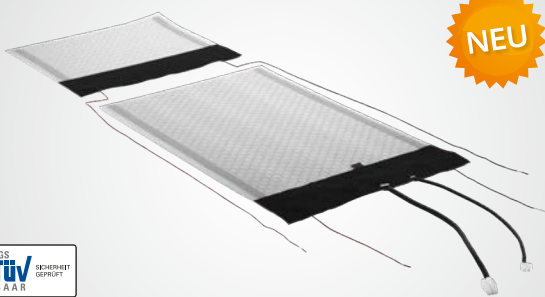

Mit zusätzlicher Heizmatte für verlängerte Schenkelauflagen. Die Heizmatte kann in der Länge gekürzt werden. Zudem ist es möglich, im Mittelbereich in Querrichtung ein komplettes Feld auszuschneiden.

i Mehr Infos siehe Einbauanleitung.