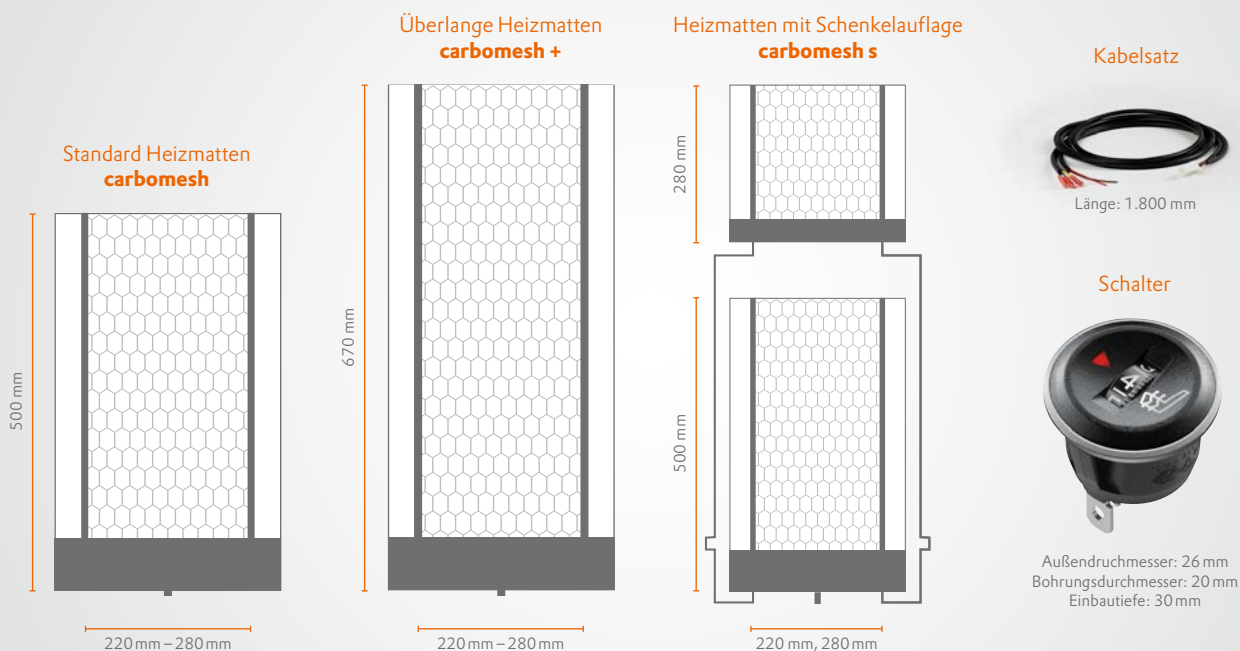

Abmessungen und Ausführungen

Nachrüstset für einen Sitz

Produktname	Artikel-Nr.	Heizmatte Sitz	Heizmatte Lehne	Abspannung	Schalter	Nachtdesign	UVP *
carbo^{set} Vario 01	22-22	22x50 cm	22x50 cm	quer	5-stufig	weiß oder rot	138,50€
carbo^{set} Vario 01 s	22-22-22	22x50 cm+22x28 cm	22x50 cm	quer	5-stufig	weiß oder rot	153,00€
carbo^{set} Vario 02	24L-24L	24x50 cm	24x50 cm	längs	5-stufig	weiß oder rot	165,50€
carbo^{set} Vario 02 s	24L-24L-28	24x50 cm+28x28 cm	24x50 cm	längs	5-stufig	weiß oder rot	181,00€
carbo^{set} Vario 03	26-26	26x50 cm	26x50 cm	quer	5-stufig	weiß oder rot	165,50€
carbo^{set} Vario 04	28-28	28x50 cm	28x50 cm	quer	5-stufig	weiß oder rot	165,50€
carbo^{set} Vario 04 s	28-28-28	28x50 cm+28x28 cm	28x50 cm	quer	5-stufig	weiß oder rot	181,00€
carbo^{set} Vario 05	22-28	28x50 cm	22x50 cm	quer	5-stufig	weiß oder rot	148,50€
carbo^{set} Vario 06	22-24L	22x50 cm	24x50 cm	quer / längs	5-stufig	weiß oder rot	148,50€
carbo^{set} Vario 08	22-26	26x50 cm	22x50 cm	quer	5-stufig	weiß oder rot	148,50€
carbo^{set} Vario 09	22-28/67	28x67 cm	22x50 cm	quer	5-stufig	weiß oder rot	148,50€
carbo^{set} Vario 10	22-00	22x50 cm	-	quer	5-stufig	weiß oder rot	100,55€
carbo^{set} Vario 11	24L-00	24x50 cm	-	längs	5-stufig	weiß oder rot	117,55€
carbo^{set} Vario 12	26-00	26x50 cm	-	quer	5-stufig	weiß oder rot	117,55€
carbo^{set} Vario 13	28-00	28x50 cm	-	quer	5-stufig	weiß oder rot	117,55€
carbo^{set} Vario 14	28/67-00	28x67 cm	-	quer	5-stufig	weiß oder rot	117,55€
carbo^{set} Vario 15	28/67-28/50	28x67 cm	28x50 cm	quer	5-stufig	weiß oder rot	165,50€
carbo^{set} Vario 16	28-26	28x50 cm	26x50 cm	quer	5-stufig	weiß oder rot	165,50€
carbo^{set} Vario 17	22/67-22	22x67 cm	22x50 cm	quer	5-stufig	weiß oder rot	148,50€
carbo^{set} Vario 19	28/67-26	28x67 cm	26x50 cm	quer	5-stufig	weiß oder rot	165,50€
carbo^{set} Vario 20	24L-22	24x50 cm	22x50 cm	längs / quer	5-stufig	weiß oder rot	148,50€
carbo^{set} Vario 21	28-24L	28x50 cm	24x50 cm	quer / längs	5-stufig	weiß oder rot	165,50€
carbo^{set} Vario i30	i30	-	-	quer	5-stufig	weiß oder rot	165,50€
carbo^{set} Vario i40	i40	-	-	quer	5-stufig	weiß oder rot	165,50€