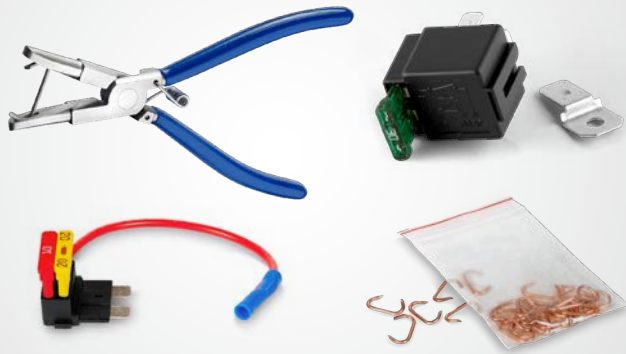

Montagezubehör

Produktname	Artikel-Nr.	UVP *
Polsterklammerzange	9214	44,90 €
Polsterklammern, 1.000 Stk.	9215	23,20 €
Stromabzweiger für PKW Standard, Flachsicherung	9213	7,60 €
Stromabzweiger für PKW Mini, Flachsicherung	9216	7,60 €
carbocontrol Relais	9210	7,60 €

carbocontrol Basic Schalter / Kabelsatz / Set

Zweistufiger Schalter im Kabelsatz ohne Relais mit Reihen- und Parallelschaltung.