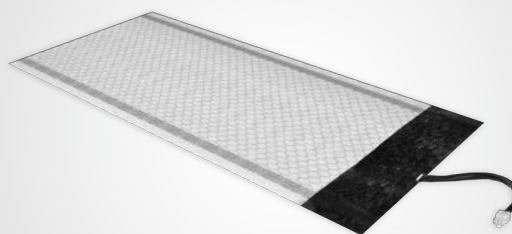

Die Heizmatte kann in der Länge gekürzt werden. Zudem ist es möglich, im Mittelbereich in Querrichtung ein komplettes Feld auszuschneiden.

 Mehr Infos siehe Einbauanleitung.

Produktname	Artikel-Nr.	UVP *
carbomesh 28 + Vario, Sitz	1085	65,00€
carbomesh 28 + Vario, Lehne	1095	56,00€
carbomesh 28 + Quadro, Sitz	1085Q	65,00€
carbomesh 28 + Quadro, Lehne	1095Q	56,00€
carbomesh 28 + Basic/Light	1061	56,00€