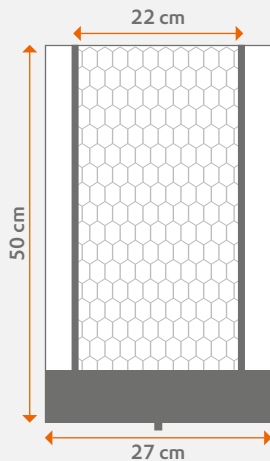

Geeignet für:
0-2 Ausschnitte quer

Technische Daten:

Spannung 12 Volt

Leistung 43 Watt

Strom 3,6 Ampere

Schutzklasse III

carbomesh 22 +

22 x 67 cm Querabspannung