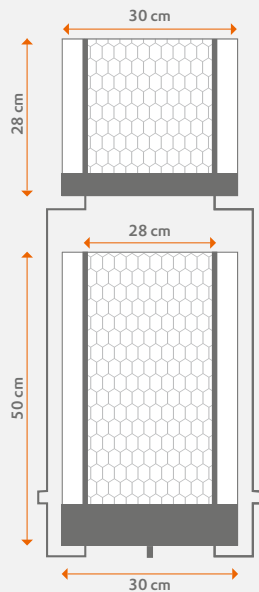

Technische Daten:

Spannung 12 Volt

Leistung 55 Watt

Strom 4,6 Ampere

Schutzklasse III

carbomesh 24 split s

24 x 50 cm Querabspannung

Die neue längsgeteilte Heizmatte besteht aus zwei Streifen. Sie kann in der Länge gekürzt werden. Zudem ist es möglich, im Mittelbereich in Querrichtung ein komplettes Feld auszuschneiden.

i Mehr Infos siehe Einbauanleitung.