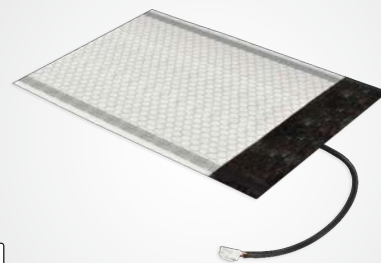

carbomesh Bike +

22 x 40 cm Querabspannung

Die Heizmatte kann in der Länge gekürzt und in der Mitte, der Länge nach, eingeschnitten werden.

Mehr Infos siehe Einbauanleitung.