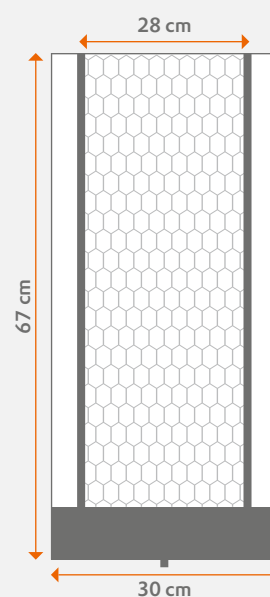

Technische Daten:

Spannung 12 Volt

Leistung 60 Watt

Strom 5,0 Ampere

Schutzklasse III