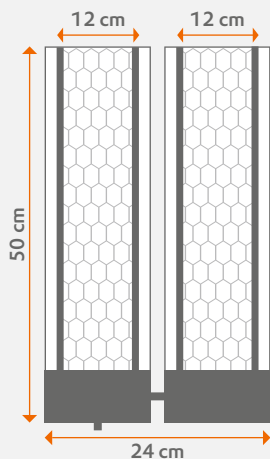

Technische Daten:

Spannung 12 Volt

Leistung 41 Watt

Strom 3,4 Ampere

Schutzklasse III