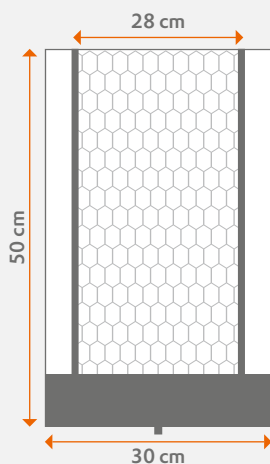

Technische Daten:

Spannung 12 Volt

Leistung 43 Watt

Strom 3,6 Ampere

Schutzklasse III

carbomesh 28 +

28x67 cm Querabspannung

Die Heizmatte kann in der Länge gekürzt werden. Zudem ist es möglich, im Mittelbereich in Querrichtung ein komplettes Feld auszuschneiden.

Mehr Infos siehe Einbauanleitung.