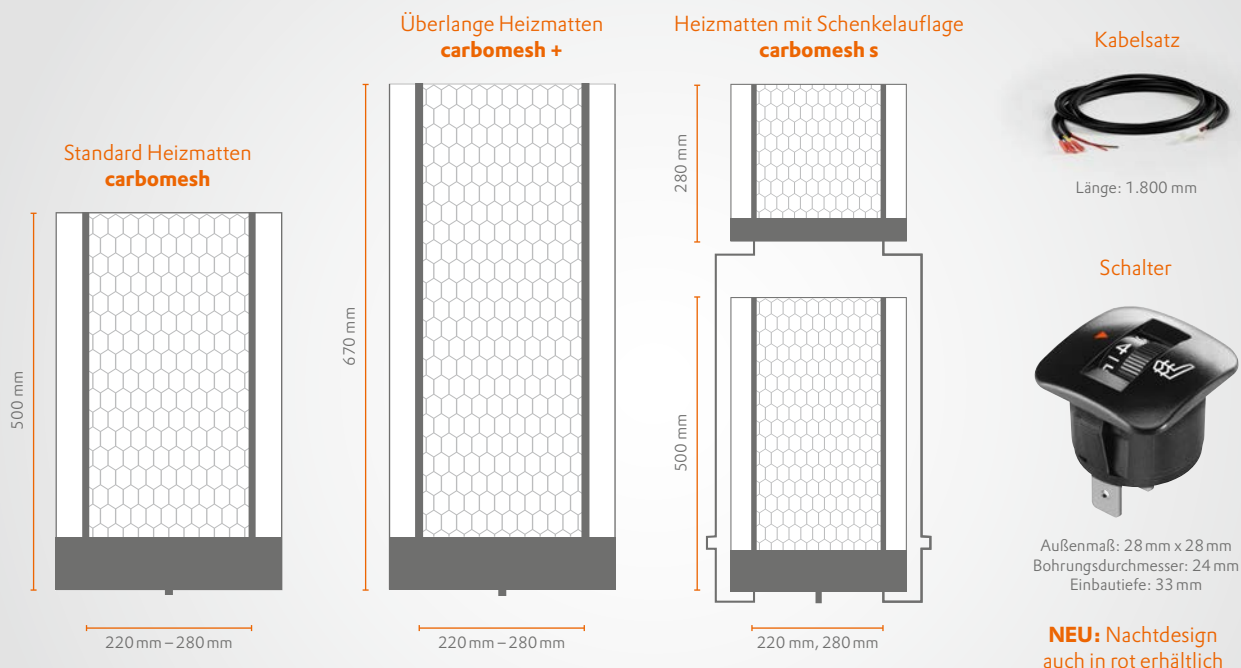

Abmessungen und Ausführungen

Nachrüstset für einen Sitz

Produktname	Artikel-Nr.	Heizmatte Sitz	Heizmatte Lehne	Abspannung	Schalter	Nachtdesign	UVP *
carbaset Quadro 01	22-22Q	22 x 50 cm	22 x 50 cm	quer	5-stufig	weiß oder rot	138,50 €
carbaset Quadro 01 s	22-22-22Q	22x50cm+22x28cm	22 x 50 cm	quer	5-stufig	weiß oder rot	153,00 €
carbaset Quadro 02	24L-24LQ	24 x 50 cm	24 x 50 cm	längs	5-stufig	weiß oder rot	165,50 €
carbaset Quadro 02 s	24L-24L-28Q	24x50cm+28x28cm	24 x 50 cm	längs	5-stufig	weiß oder rot	181,00 €
carbaset Quadro 03	26-26Q	26 x 50 cm	26 x 50 cm	quer	5-stufig	weiß oder rot	165,50 €
carbaset Quadro 04	28-28Q	28 x 50 cm	28 x 50 cm	quer	5-stufig	weiß oder rot	165,50 €
carbaset Quadro 04 s	28-28-28Q	28x50cm+28x28cm	28 x 50 cm	quer	5-stufig	weiß oder rot	181,00 €
carbaset Quadro 05	22-28Q	28 x 50 cm	22 x 50 cm	quer	5-stufig	weiß oder rot	148,50 €
carbaset Quadro 06	22-24LQ	22 x 50 cm	24 x 50 cm	quer / längs	5-stufig	weiß oder rot	148,50 €
carbaset Quadro 08	22-26Q	26 x 50 cm	22 x 50 cm	quer	5-stufig	weiß oder rot	148,50 €
carbaset Quadro 09	22-28/67Q	28 x 67 cm	22 x 50 cm	quer	5-stufig	weiß oder rot	148,50 €
carbaset Quadro 10	22-00Q	22 x 50 cm	-	quer	5-stufig	weiß oder rot	100,55 €
carbaset Quadro 11	24L-00Q	24 x 50 cm	-	längs	5-stufig	weiß oder rot	117,55 €
carbaset Quadro 12	26-00Q	26 x 50 cm	-	quer	5-stufig	weiß oder rot	117,55 €
carbaset Quadro 13	28-00Q	28 x 50 cm	-	quer	5-stufig	weiß oder rot	117,55 €
carbaset Quadro 14	28/67-00Q	28 x 67 cm	-	quer	5-stufig	weiß oder rot	117,55 €
carbaset Quadro 15	28/67-28/50Q	28 x 67 cm	28 x 50 cm	quer	5-stufig	weiß oder rot	165,50 €
carbaset Quadro 16	28-26Q	28 x 50 cm	26 x 50 cm	quer	5-stufig	weiß oder rot	165,50 €
carbaset Quadro 17	22/67-22Q	22 x 67 cm	22 x 50 cm	quer	5-stufig	weiß oder rot	148,50 €
carbaset Quadro 19	28/67-26Q	28 x 67 cm	26 x 50 cm	quer	5-stufig	weiß oder rot	165,50 €
carbaset Quadro 20	24L-22Q	24 x 50 cm	22 x 50 cm	längs / quer	5-stufig	weiß oder rot	148,50 €
carbaset Quadro 21	28-24LQ	28 x 50 cm	24 x 50 cm	quer / längs	5-stufig	weiß oder rot	165,50 €

* Unverbindliche Preisempfehlung. Alle Preise inklusive gesetzl. MwSt.