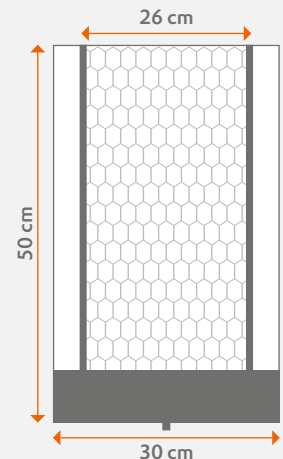

Technische Daten:

Spannung 12 Volt

Leistung 41 Watt

Strom 3,4 Ampere

Schutzklasse III