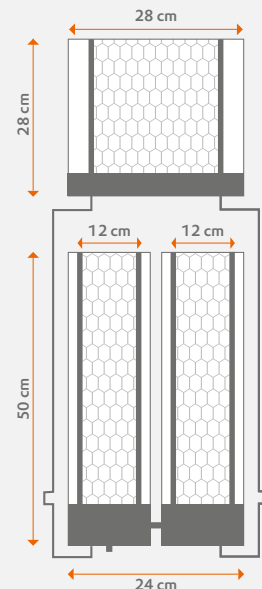

Technische Daten:

Spannung 12 Volt

Leistung 55 Watt

Strom 4,6 Ampere

Schutzklasse III