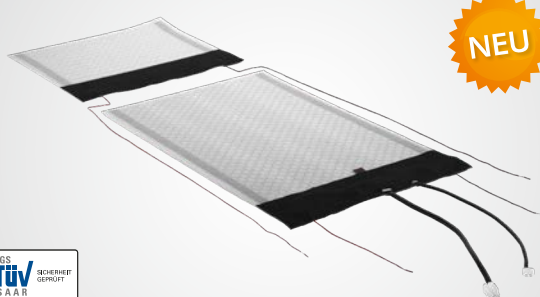

carbomesh 22 s

22 x 50 cm Querabspannung

Mit zusätzlicher Heizmatte für verlängerte Schenkelauflagen. Die Heizmatte kann in der Länge gekürzt werden. Zudem ist es möglich, im Mittelbereich in Querrichtung ein komplettes Feld auszuschneiden.

Mehr Infos siehe Einbauanleitung.