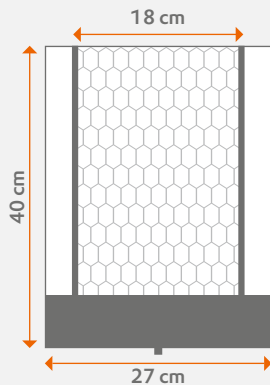

Technische Daten:

Spannung 12 Volt

Leistung 40 Watt

Strom 3,3 Ampere

Schutzklasse III