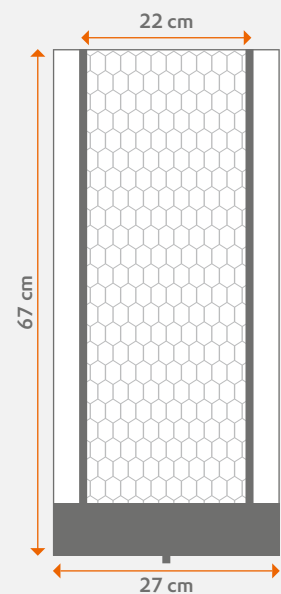

Geeignet für:
3-4 Ausschnitte quer

Technische Daten:

Spannung 12 Volt

Leistung 55 Watt

Strom 4,6 Ampere

Schutzklasse III

carbomesh 24 split

24 x 50 cm

Die neue längsgeteilte Heizmatte besteht aus zwei Streifen. Sie kann in der Länge gekürzt werden. Zudem ist es möglich, im Mittelbereich in Quer- richtung ein komplettes Feld auszuschneiden.

i Mehr Infos siehe Einbauanleitung.